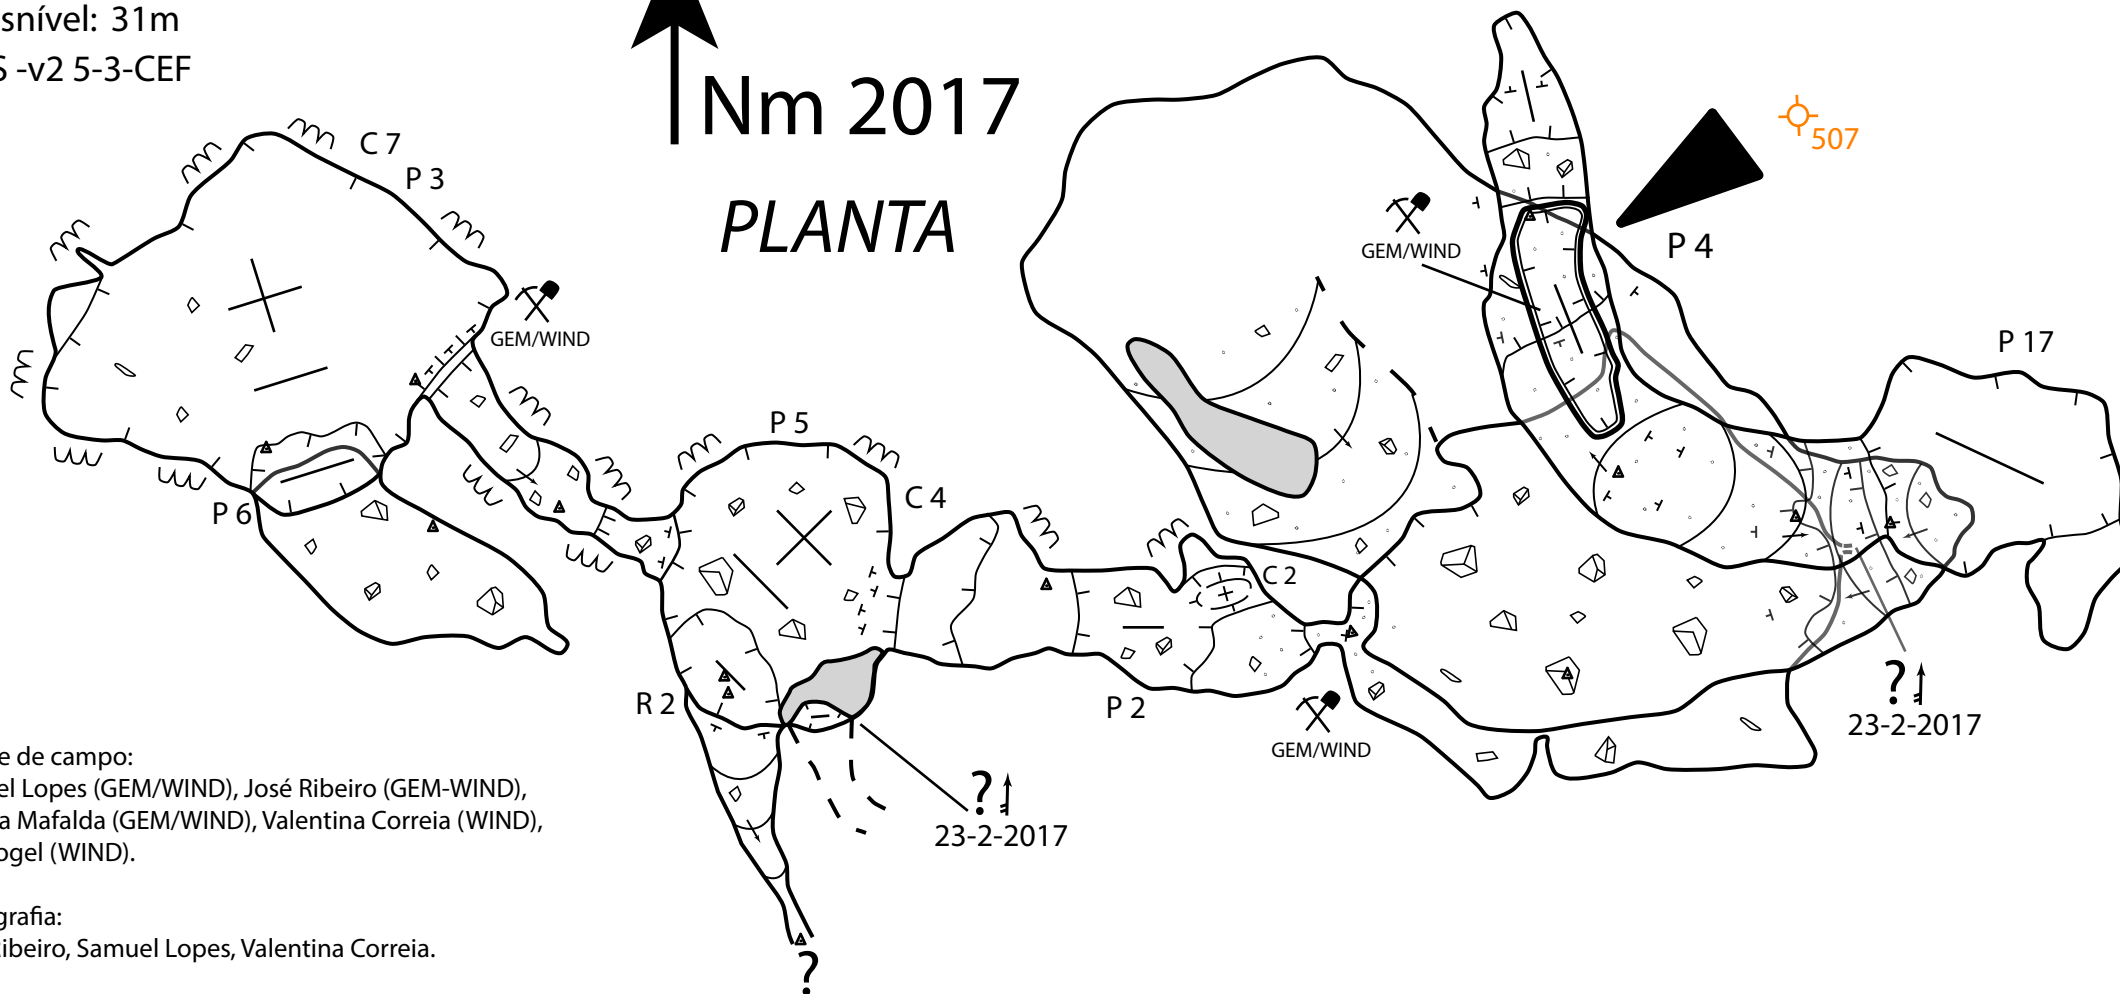

# Algar Alecrineiros 4

São Bento, Porto de Mós.

Coordenadas (WGS 84)

39,51183° N

08,81251° W

Desenvolvimento: 51m

Desnível: 31m

UIS -v2 5-3-CEF

Nm 2017

PLANTA

Equipe de campo:

Samuel Lopes (GEM/WIND), José Ribeiro (GEM-WIND),  
Helena Mafalda (GEM/WIND), Valentina Correia (WIND),  
Rita Vogel (WIND).

Topografia:

José Ribeiro, Samuel Lopes, Valentina Correia.

Arte Final: José Ribeiro.

0

3

12 m