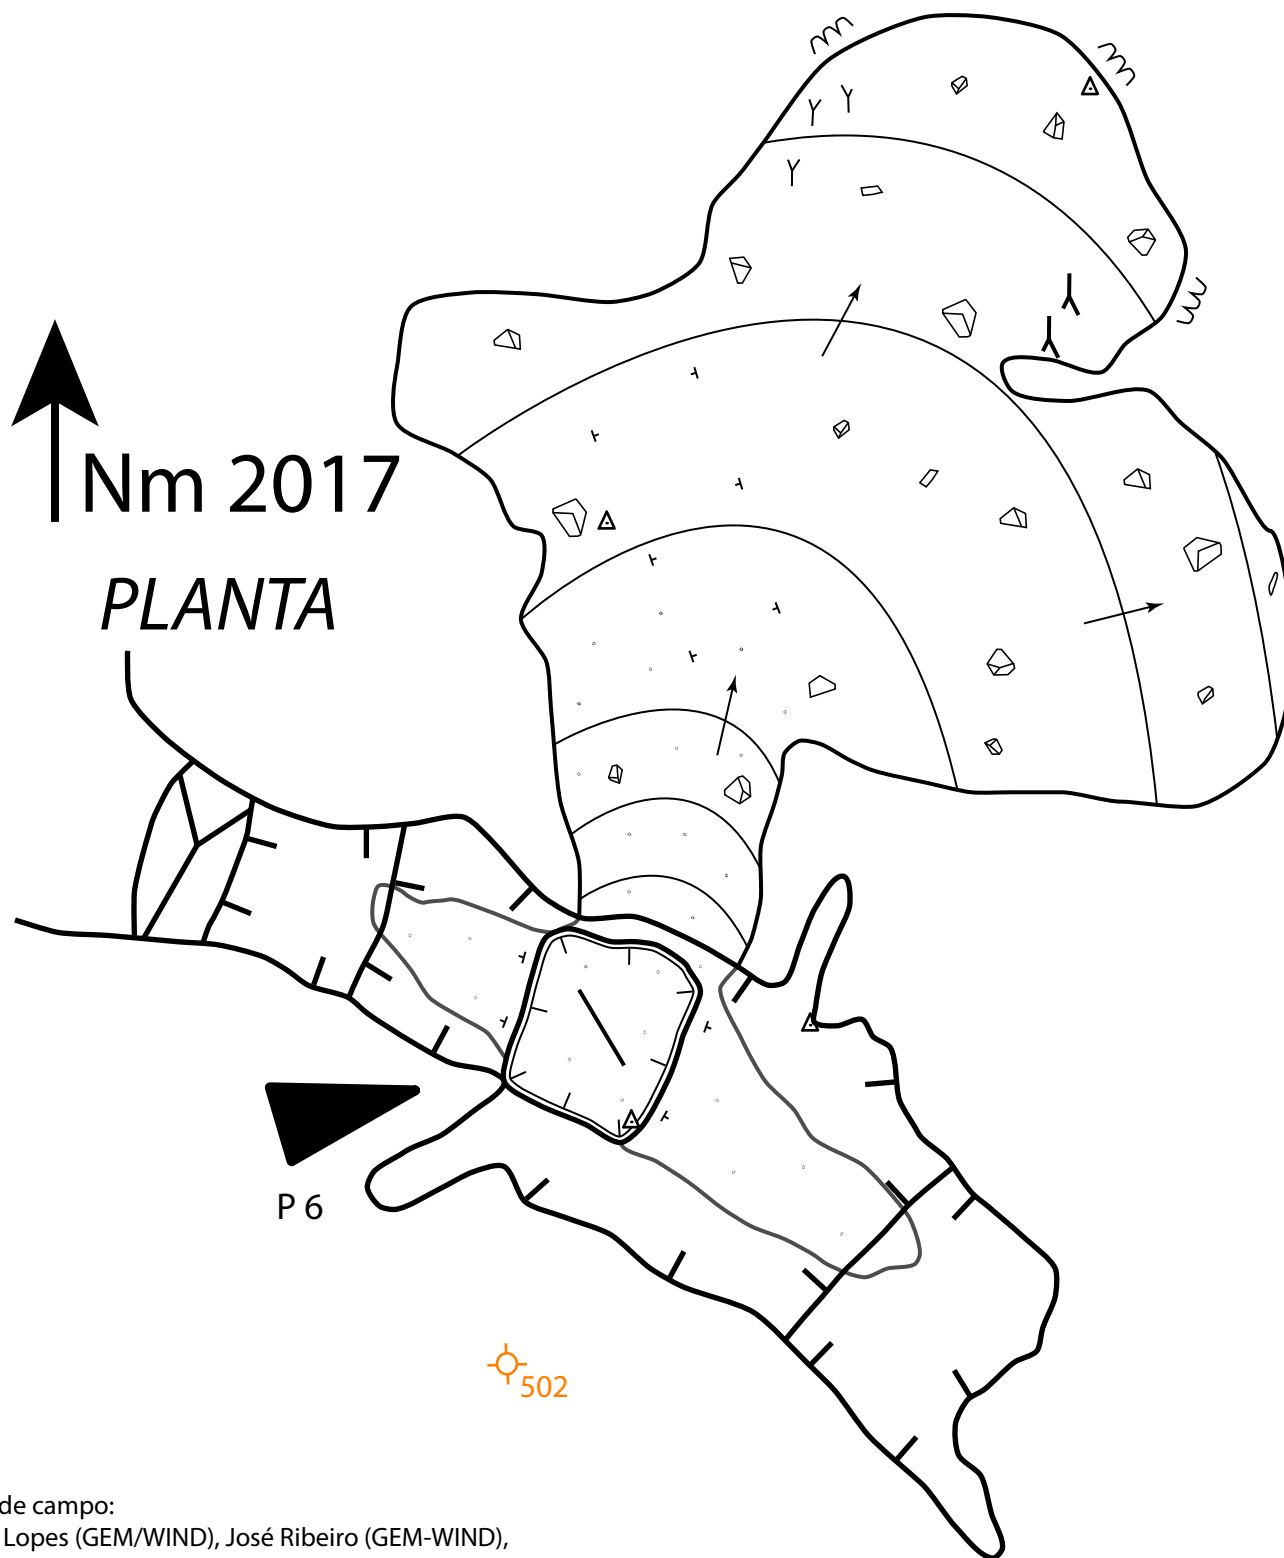

Algar do Belo Horizonte

São Bento, Porto de Mós.

Coordenadas (WGS 84)

39,51139° N

08,81240° W

Desenvolvimento: 10m

Desnível: 7m

Equipe de campo:

Samuel Lopes (GEM/WIND), José Ribeiro (GEM-WIND),
Valentina Correia (WIND), Rita Vogel (WIND), Rudi Lopes (WIND),
Sandra Lopes (GEM), Pedro Bernardes (GEM).

Topografia:

José Ribeiro, Valentina Correia.

Arte Final: José Ribeiro.

6 m