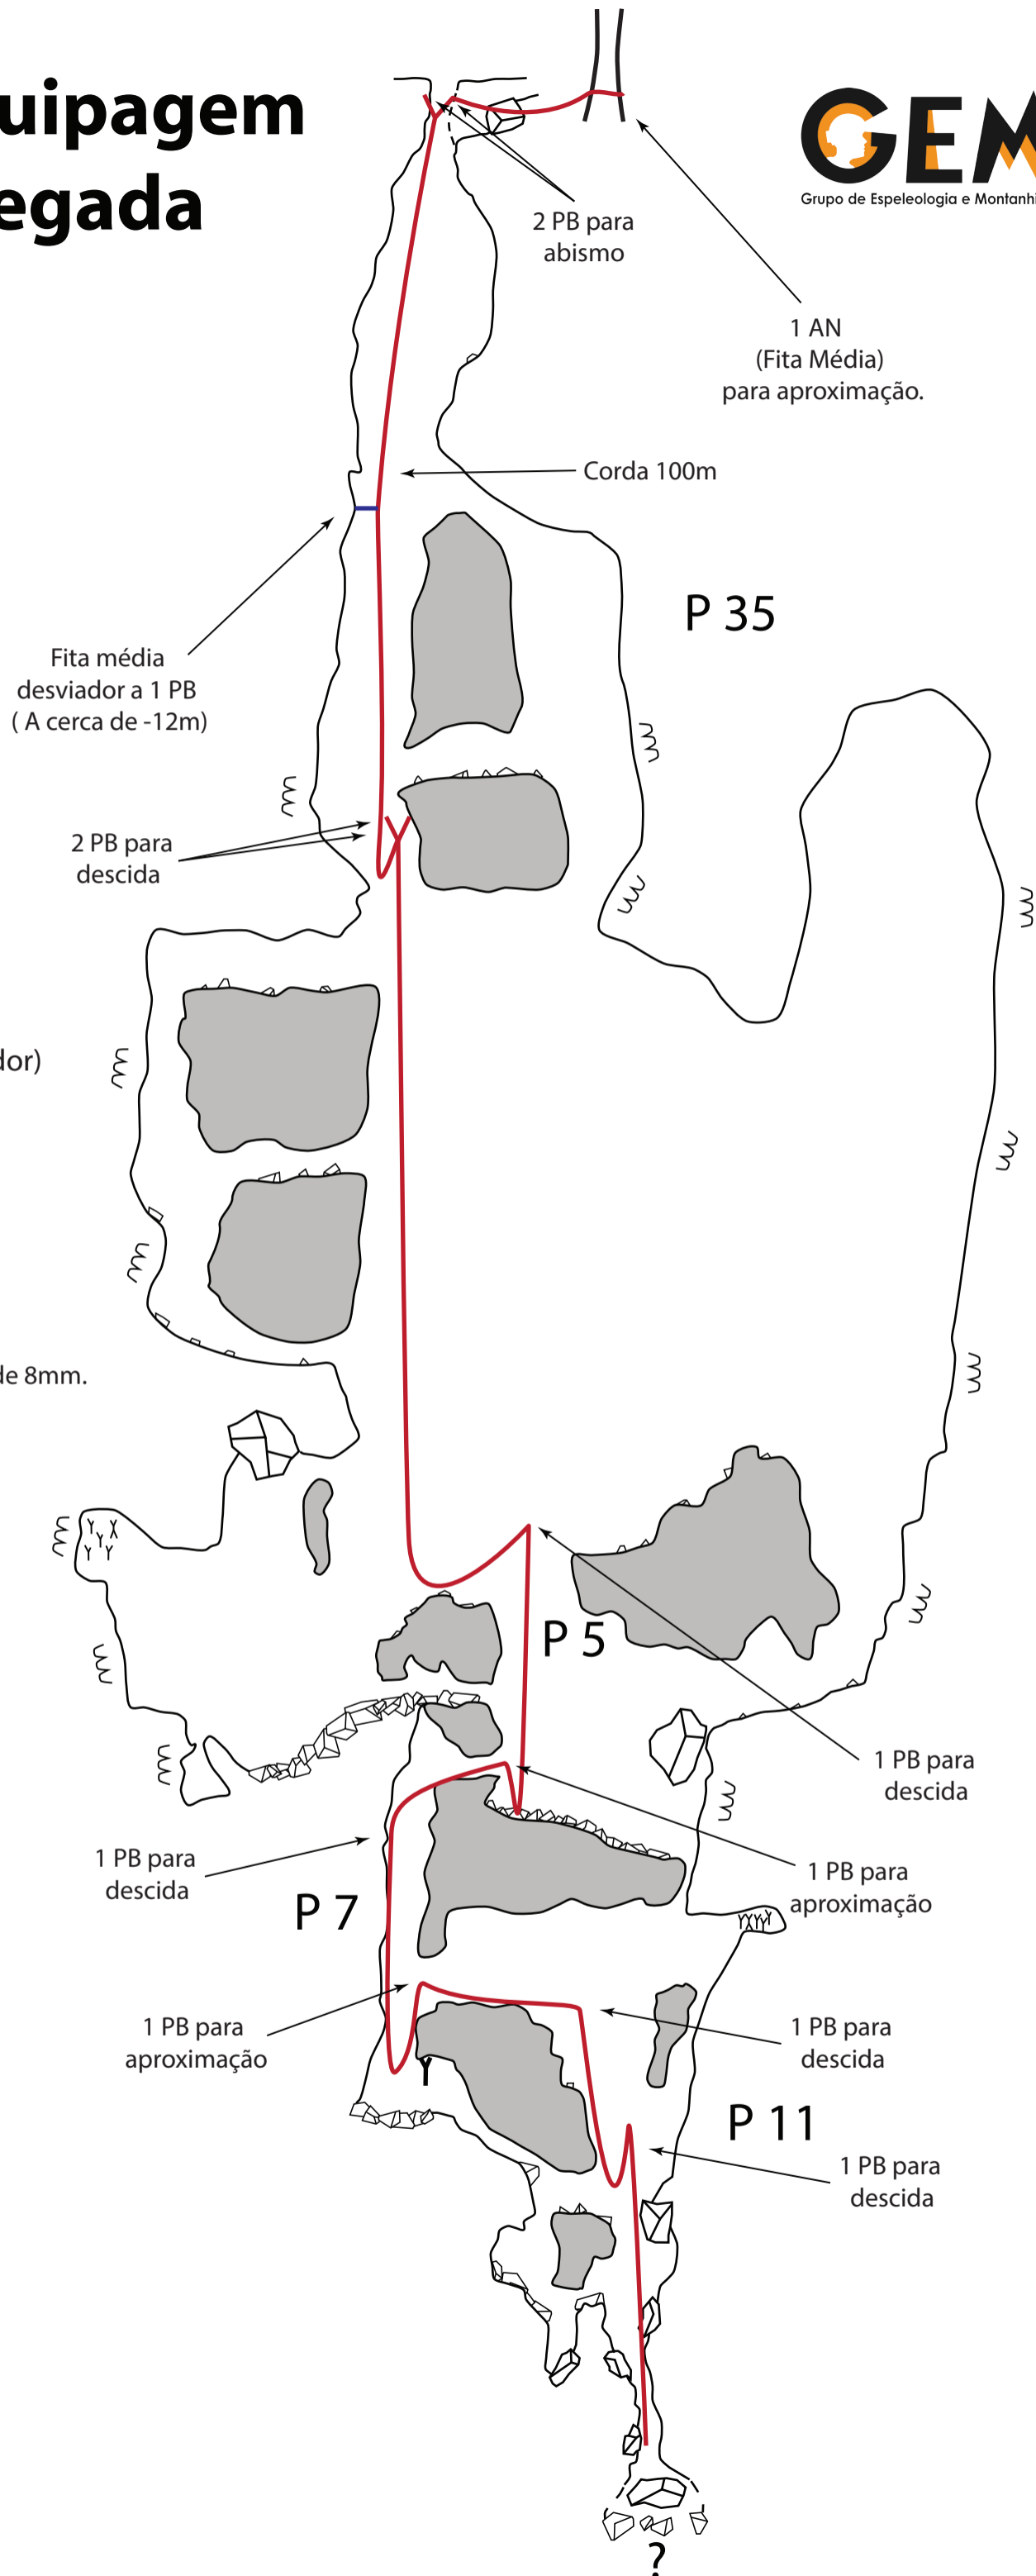

Ficha de Equipagem

Algar da Pegada

- Corda 100 m
- 11 Plaquetes (para PB 8 mm)
- 2 Fitas Médias (1 para desviador)
- 13 Mosquetões

Legenda:

- A.N. Ancoragem natural
 - PB Parabolt
- Nota: Todos os PB da cavidade são de 8mm.

Equipagem:

- Samuel Lopes
- José Ribeiro