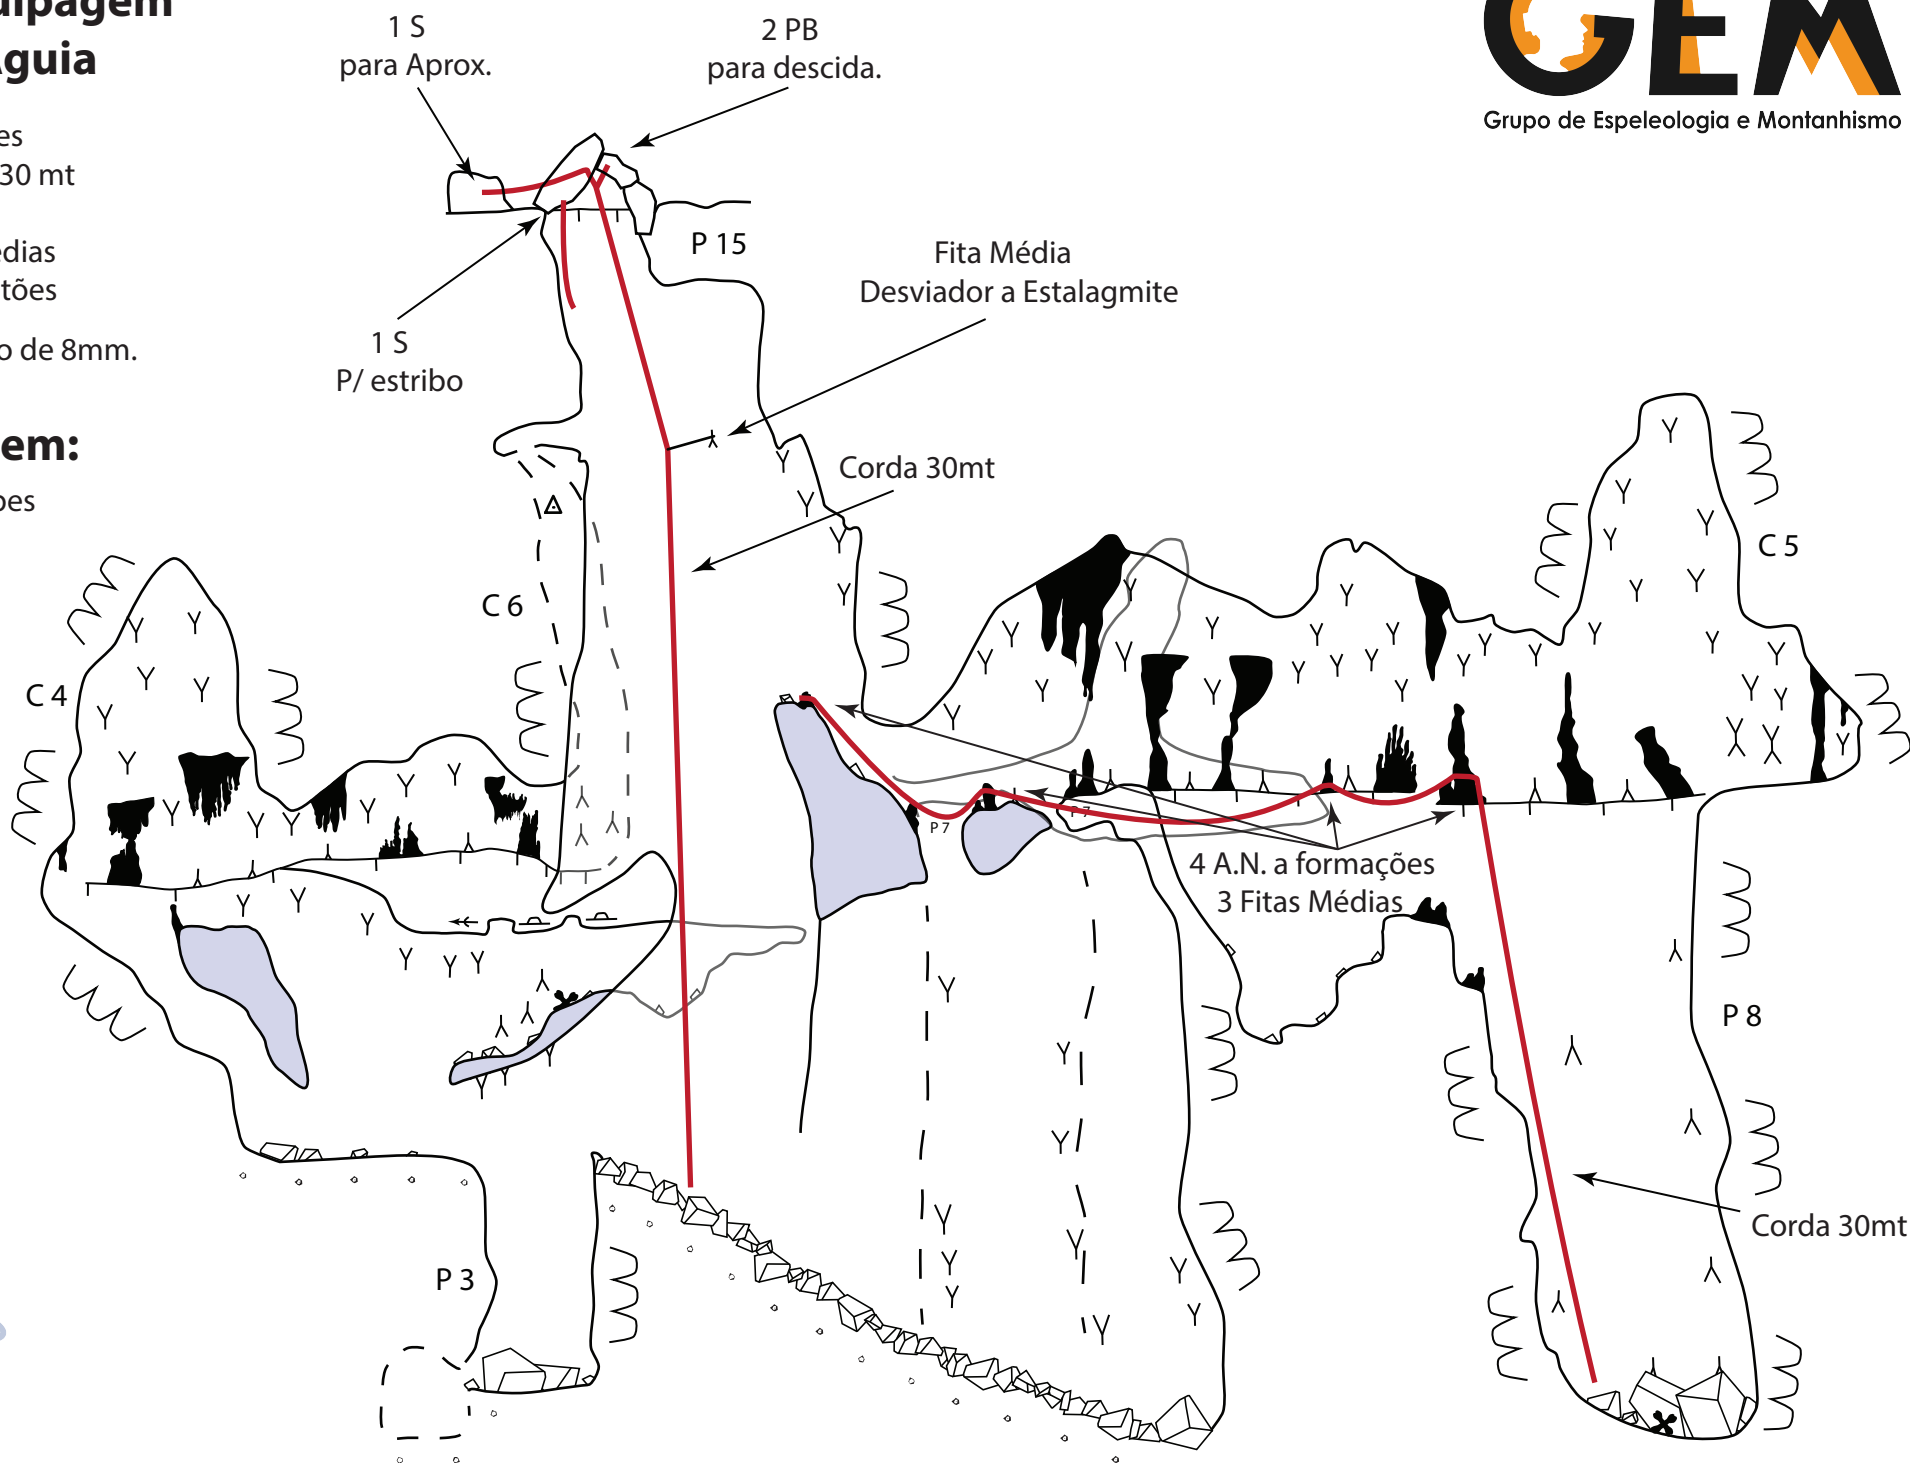

Ficha de Equipagem

Algar da Água

- 4 Plaquetes
- 2 Cordas 30 mt
- 1 Estribo
- 4 Fitas Médias
- 8 Mosquetões

Todos os PB. são de 8mm.

Equipagem:

- Samuel Lopes

Grupo de Espeleologia e Montanhismo

Com o apoio :