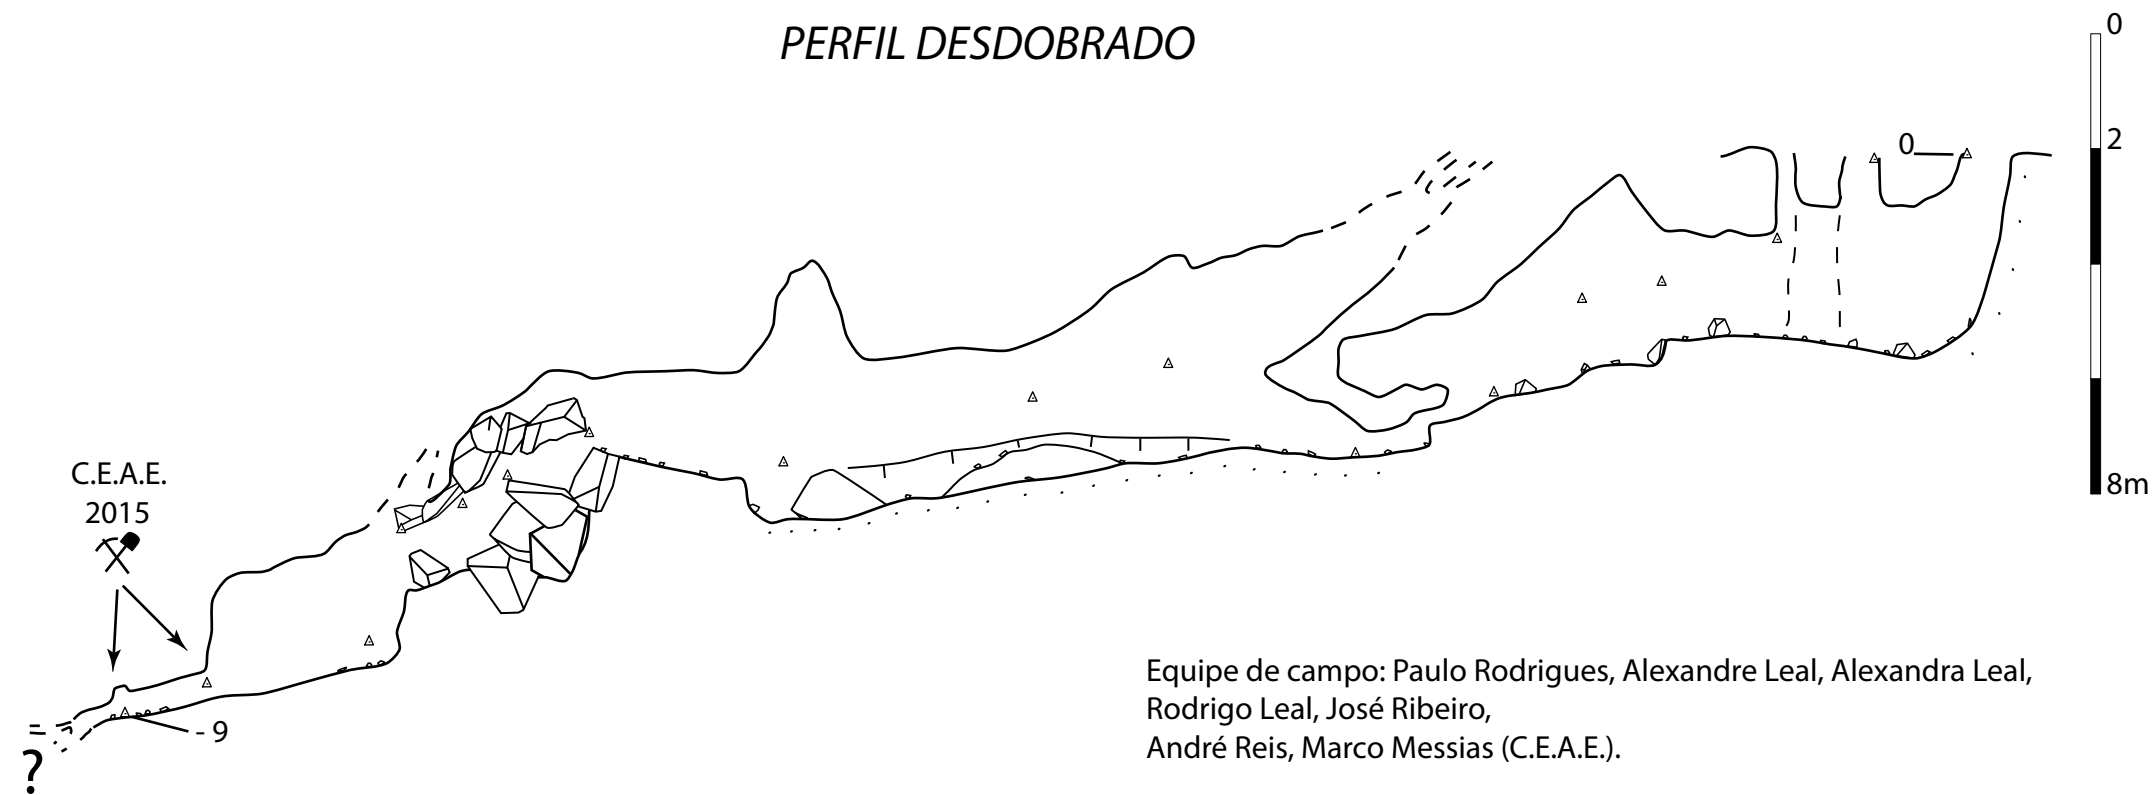

# Pousia dos Algaes

Minde, Alcanena.

Coordenadas (WGS 84)

39,52290° N

08,69084° W

Desenvolvimento: 35m

Desnível: 9m

Grupo de Espeleologia e Montanhismo

## PERFIL DESDOBRADO

Equipe de campo: Paulo Rodrigues, Alexandre Leal, Alexandra Leal, Rodrigo Leal, José Ribeiro, André Reis, Marco Messias (C.E.A.E.).

Topografia: Rodrigo Leal, Alexandra Leal, José Ribeiro.

Arte Final: José Ribeiro.