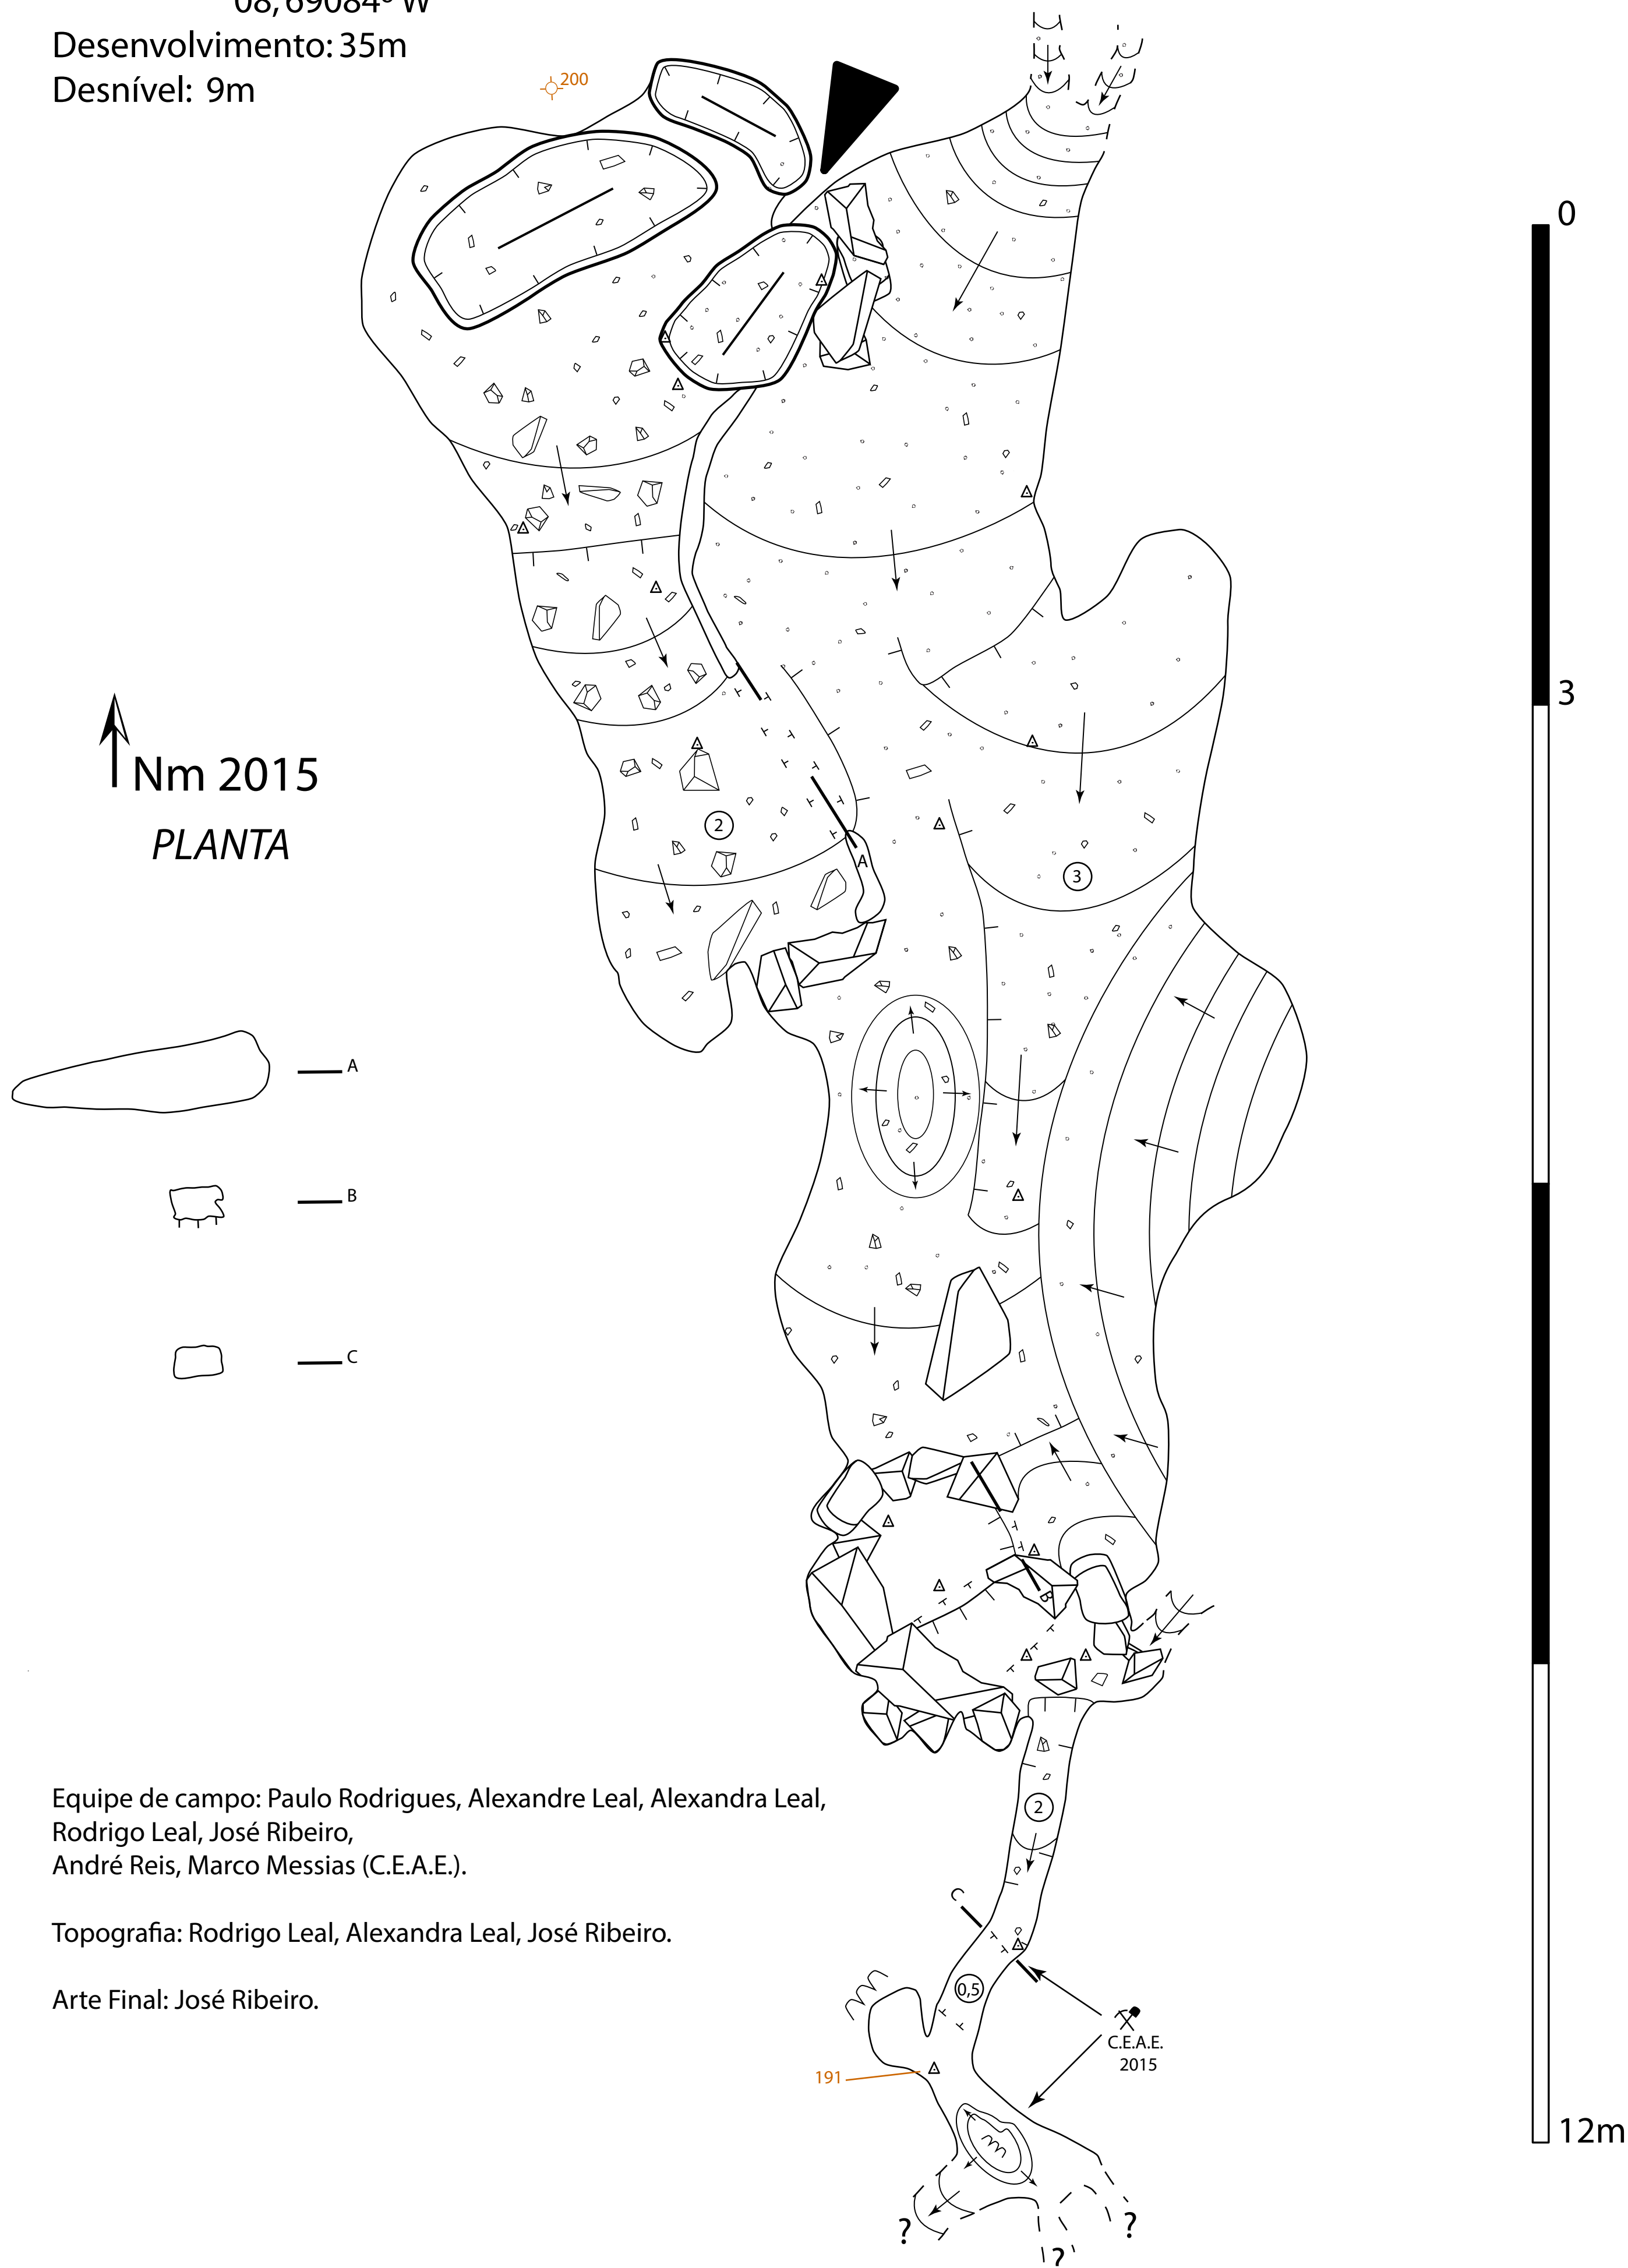

Pousia dos Algaes

Minde, Alcanena.

Coordenadas (WGS 84)

39,52290° N

08,69084° W

Desenvolvimento: 35m

Desnível: 9m

Grupo de Espeleologia e Montanhismo

Equipe de campo: Paulo Rodrigues, Alexandre Leal, Alexandra Leal, Rodrigo Leal, José Ribeiro, André Reis, Marco Messias (C.E.A.E.).

Topografia: Rodrigo Leal, Alexandra Leal, José Ribeiro.

Arte Final: José Ribeiro.