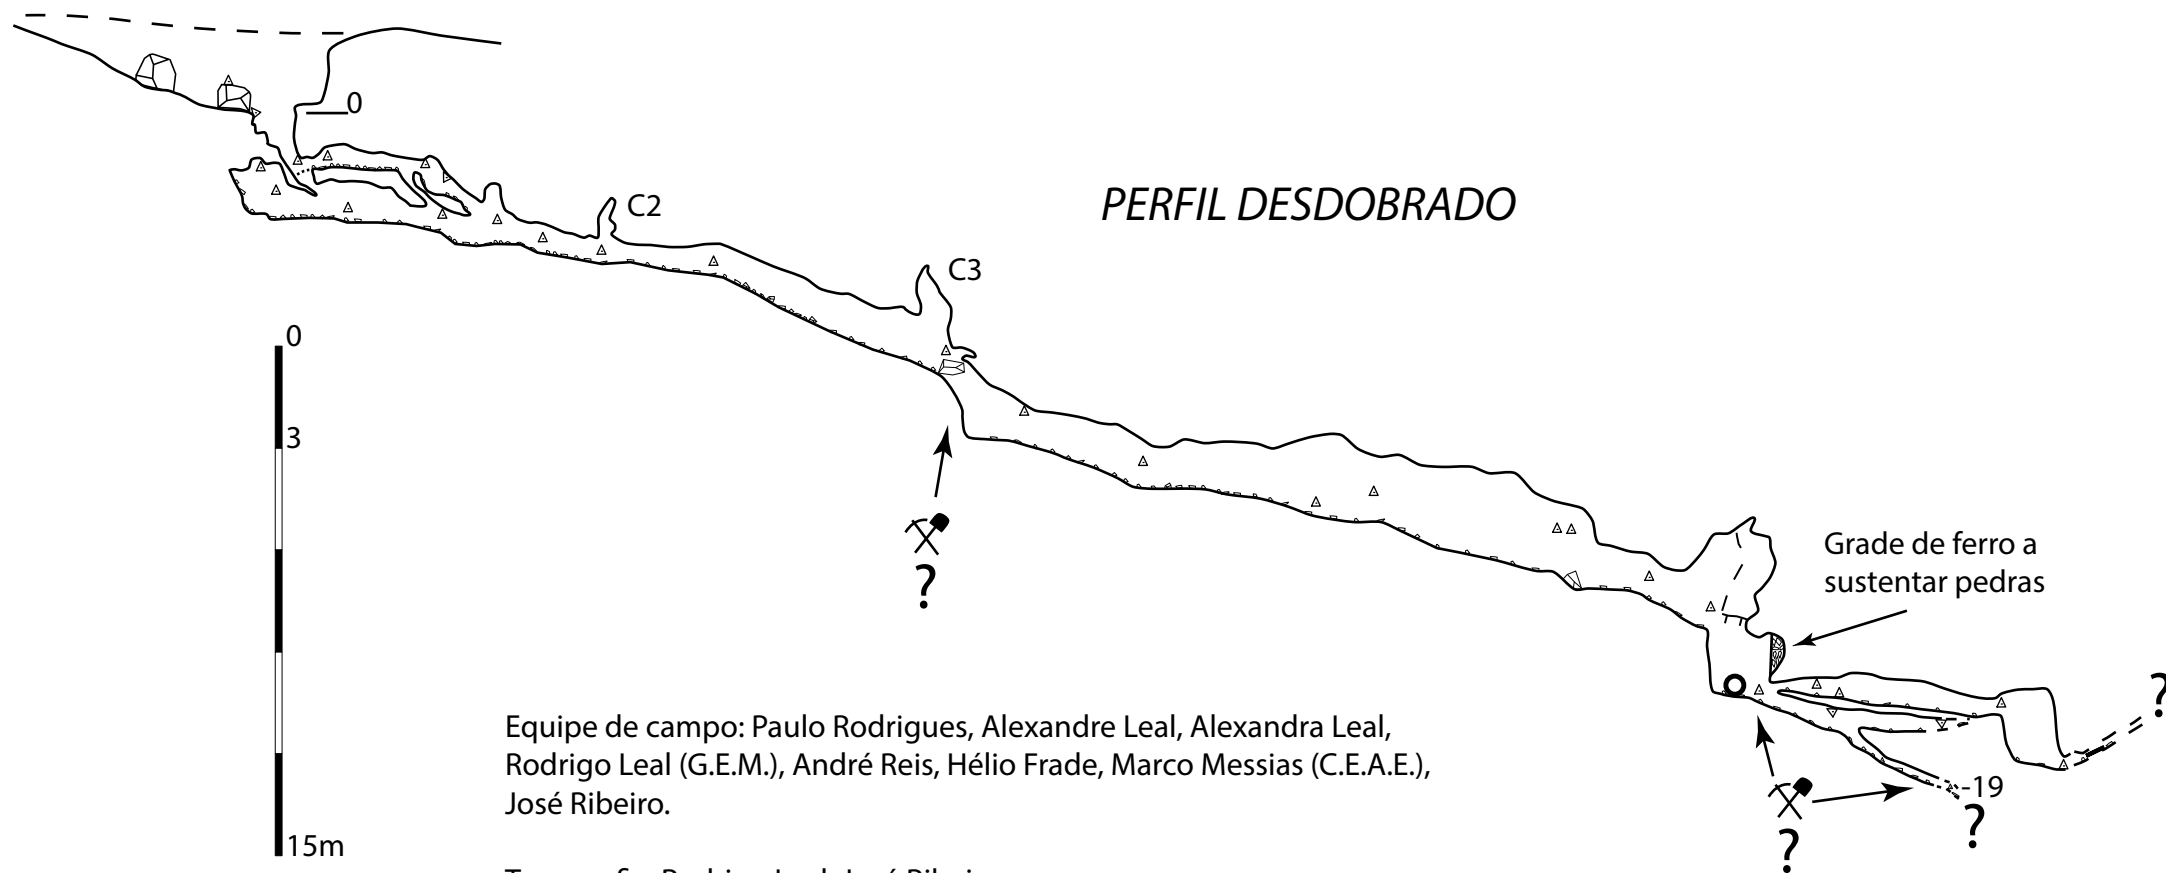

Algar Zé da lenha

Minde, Alcanena.

Coordenadas (WGS 84)

39,52130° N

08,69315° W

Desenvolvimento: 84m

Desnível: 19m

Grupo de Espeleologia e Montanhismo

Equipe de campo: Paulo Rodrigues, Alexandre Leal, Alexandra Leal, Rodrigo Leal (G.E.M.), André Reis, Hélio Frade, Marco Messias (C.E.A.E.), José Ribeiro.

Topografia: Rodrigo Leal, José Ribeiro.

Arte Final: José Ribeiro.